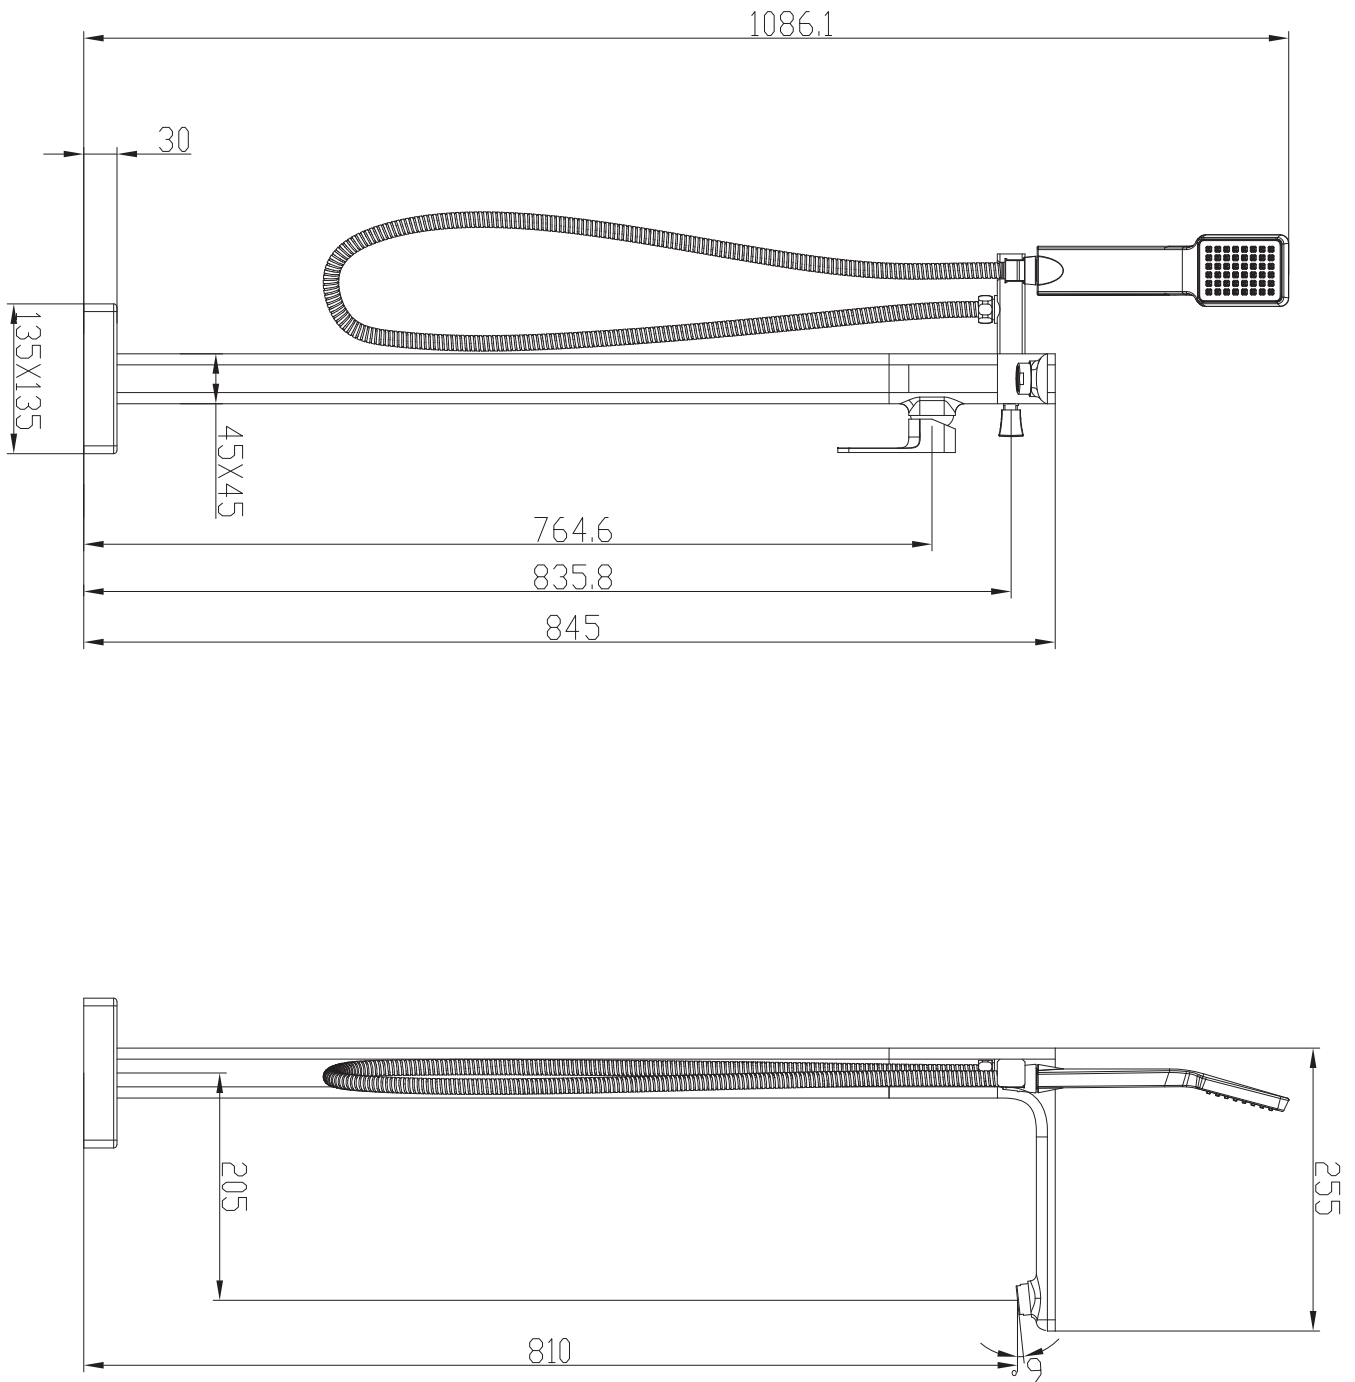

# Apure AP2233

PL Rysunek techniczny  
EN Technical drawing  
DE Technisches zeichen  
RU Технический чертёж

OMNIRE

Enjoy home, every day.

\* 5 9 0 1 8 6 7 7 3 1 9 7 \*